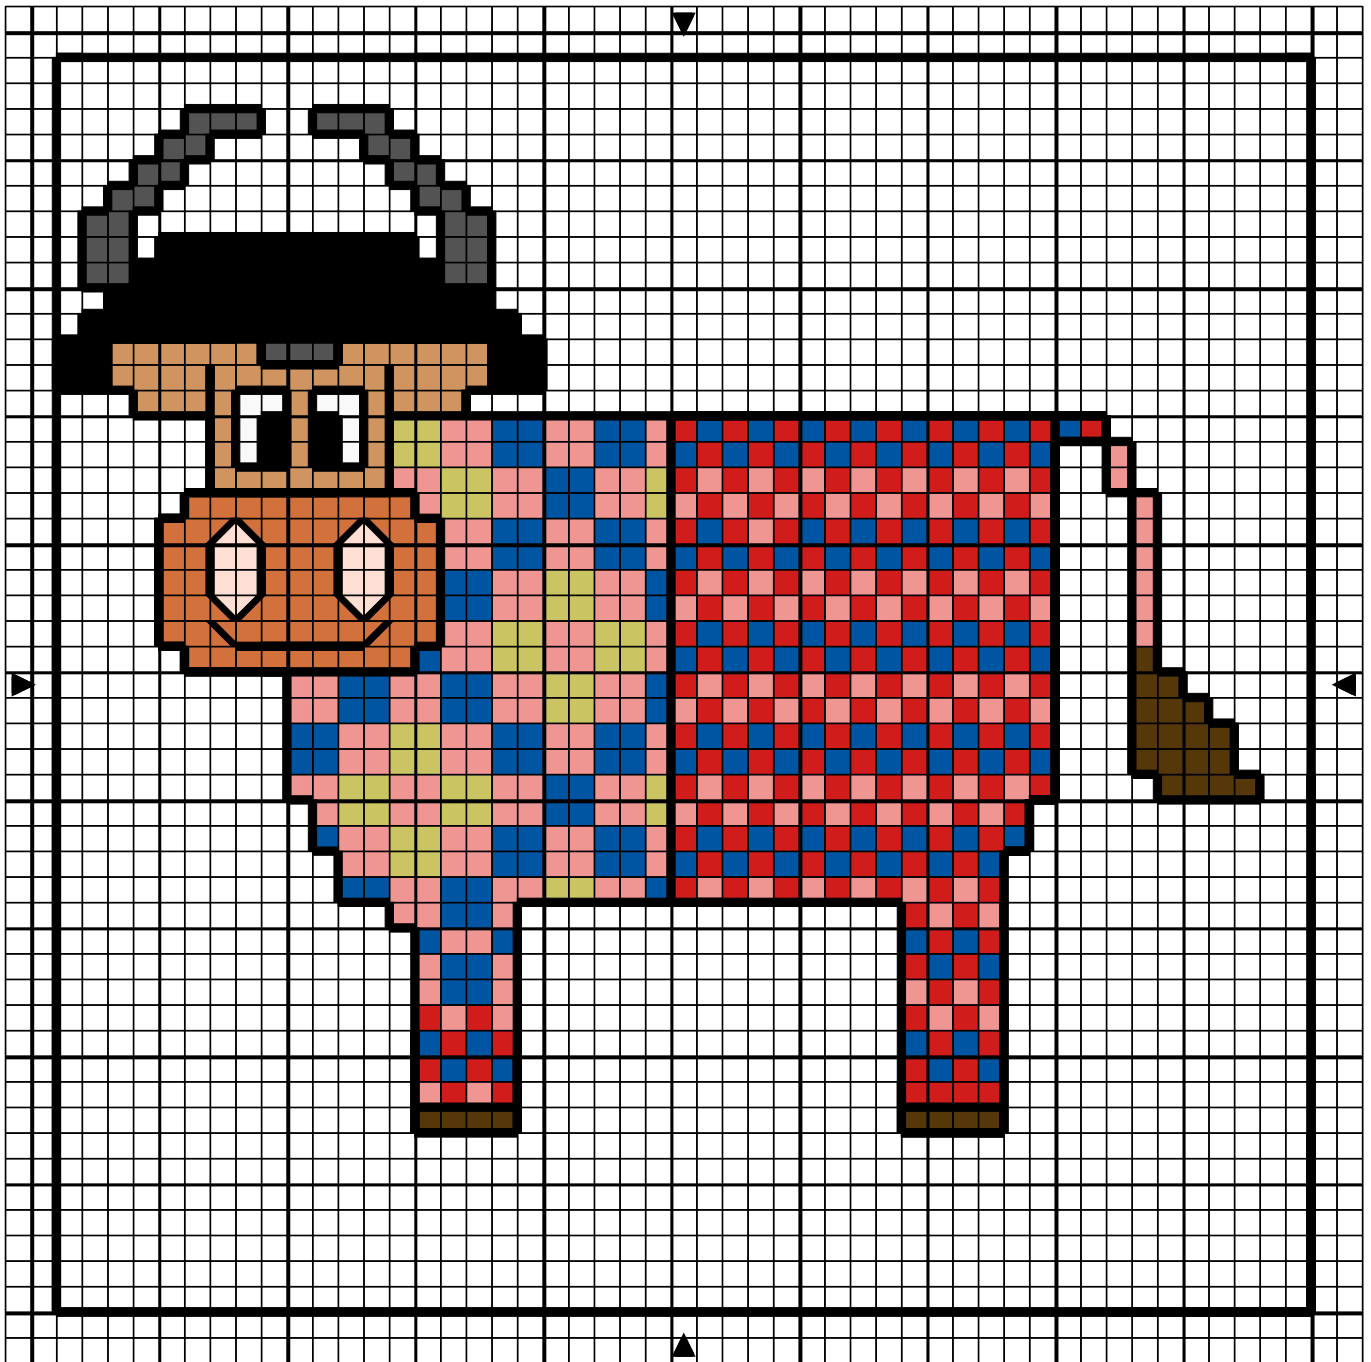

■	Noir	DMC 310	Anchor 403
+	Gris fc	DMC 317	Anchor 400
≡	Rouge tulipe	DMC 3801	
·	Blanc	Blanc	1
—	Caramel	DMC 977	
c	Cuisse-de-nymphe tr cl	DMC 948	
	Noisette tr fc	DMC 869	
X	Tanné my cl	DMC 437	
●	Bleu caraïbes	DMC 995	
ε	Rose Aurore	DMC 761	
*	Or		

Points arrière

— Noir 310 403

Dessiné par: Mamounette

Copyright <http://silepointcompte.free.fr/>

	Noir	DMC 310	Anchor 403
	Gris fc	DMC 317	Anchor 400
	Rouge tulipe	DMC 3801	
	Blanc	Blanc	1
	Caramel	DMC 977	
	Cuisse-de-nymphe tr cl	DMC 948	
	Noisette tr fc	DMC 869	
	Tanné my cl	DMC 437	
	Bleu caraïbes	DMC 995	
	Rose Aurore	DMC 761	
	Or		

Points arrière

 Noir 310 403

Dessiné par: Mamounette

Copyright <http://silepointcompte.free.fr/>